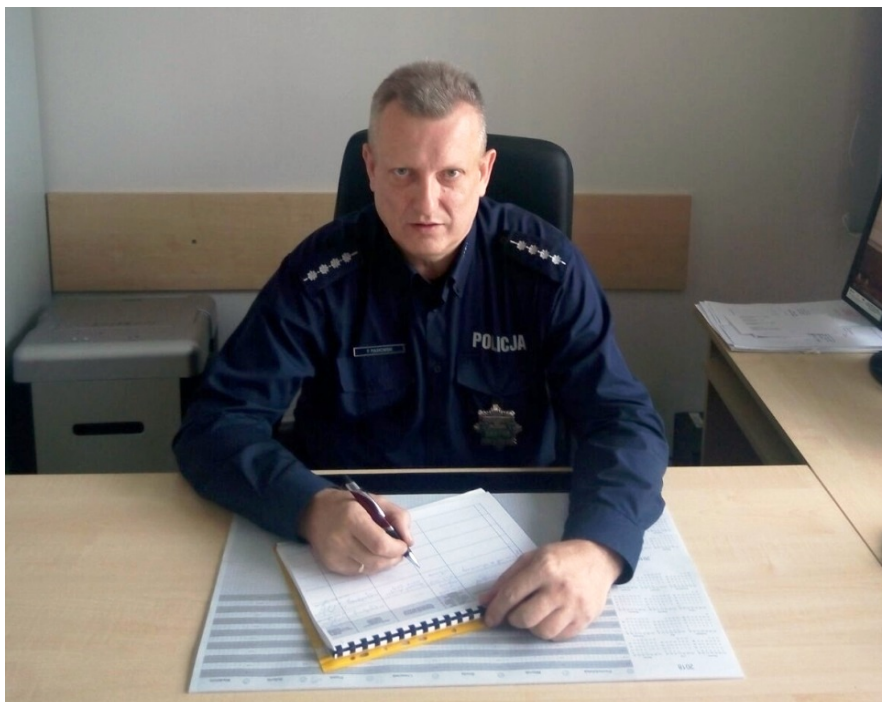

KPP W MOGILNIE

<http://mogilno.kujawsko-pomorska.policja.gov.pl/k37/informacj/kierownictwo/940,KIEROWNICTWO.html>
2018-11-16, 13:52

KIEROWNICTWO

KOMENDANT POWIATOWY POLICJI W MOGILNIE

podinspektor Przemysław Tulibacki

=====

=

PIERWSZY ZASTĘPCA KOMENDANTA POWIATOWEGO POLICJI

W MOGILNIE

nadkomisarz Tomasz Rybczyński

=====

=

KOMENDANT KOMISARIATU POLICJI

W STRZELNIE

nadkomisarz Jacek Klemens

==
=
=

**ZASTĘPCA
KOMENDANTA KOMISARIATU POLICJI
W STRZELNIE**

komisarz Piotr Paliwoda

==
=
=
KIEROWNIK

POSTERUNKU POLICJI

W JEZIORACH WIELKICH